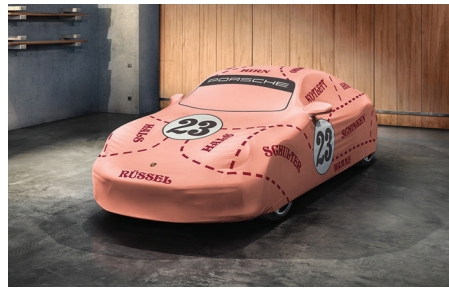

20 - 21"
Kış Jant Lastik Seti

20 - 21"
Yaz Jant Lastik Seti

20" Yaz Jant Lastik Seti
Platinyum

20 - 21" Yaz Jant Lastik Seti
Aurum

Kırmızı
Jant Bantları

20" Yaz Jant Lastik Seti
Siyah

Dış Mekan
Araç Koruyucu Örtüsü