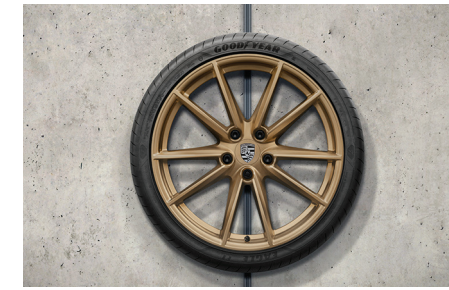

20 - 21"
Kış Jant Lastik Seti

20" Kış Jant Lastik Seti
Platinyum

20" Kış Jant Lastik Seti
Platinyum

20"
Kış Jant Lastik Seti

20 - 21" Kış Jant Lastik Seti
Siyah

20 - 21"
Yaz Jant Lastik Seti

20" Yaz Jant Lastik Seti
Siyah

20 - 21"
Kış Jant Lastik Seti

20 - 21"
Yaz Jant Lastik Seti

20" Yaz Jant Lastik Seti
Platinyum

20 - 21" Yaz Jant Lastik Seti
Aurum

Kırmızı
Jant Bantları

20" Yaz Jant Lastik Seti
Siyah

Dış Mekan
Araç Koruyucu Örtüsü